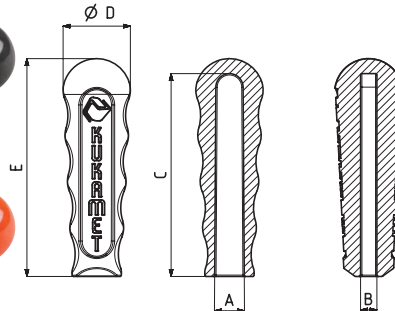

916

Lastik Silikon Uç
Rubber Silicon Squeeze Part

KOD	MODEL NO	PASLANMAZ (STAINLESS)	SİYAH (BLACK)	A	B	C	D	E
150-324	916 - 0	S 916 - ...	B 916 - ...	M 4	5	29	10	9
150-526	916 - 0 - C1	S 916 - ...	B 916 - ...	M 4	5	64	10	9
150-263	916 - 1	S 916 - ...	B 916 - ...	M 5	7	40	12	10
150-588	916-1-C1	S 916 - ...	B 916 - ...	M 5	7	65	12	10
150-264	916 - 2	S 916 - ...	B 916 - ...	M 6	10	46	16	13
150-265	916 - 3	S 916 - ...	B 916 - ...	M 8	12	57	20	16
150-266	916 - 4	S 916 - ...	B 916 - ...	M 10	16	79	26	20
150-328	916 - 5	S 916 - ...	B 916 - ...	M 12	19	91	30	24

917

Yaylı Plastik Uç
Silicon Squeeze Part
With Spring

new

KOD	MODEL NO	PASLANMAZ (STAINLESS)	SİYAH (BLACK)	YAY STROK	A	A1	B	C	C1	D	E
150-545	917-3	S 917 - ...	B 917 - ...	8	M 5	M 8	10,5	68,5	35,5	12,5	9
150-246	917-4	S 917 - ...	B 917 - ...	14	M 6	M 10	14,5	130,5	55-93,5	16	10,5
150-283	917-5	S 917 - ...	B 917 - ...	19	M 8	M 12	18	143	69-88	20	14

921

Poliüretan Sap
Polyurethane Handle

new

MODEL NO	SİYAH (BLACK)	A	B	C	D	E
921 - 0	B 921 - ...	6,5	3	26,5	10,5	29
921 - 1	B 921 - ...	11	4	54	17,5	58
921 - 2	B 921 - ...	11	5	54	23	60
921 - 3	B 921 - ...	11	6	74	25	80
921 - 4	B 921 - ...	18	6	94	29	100
			8			
			10			